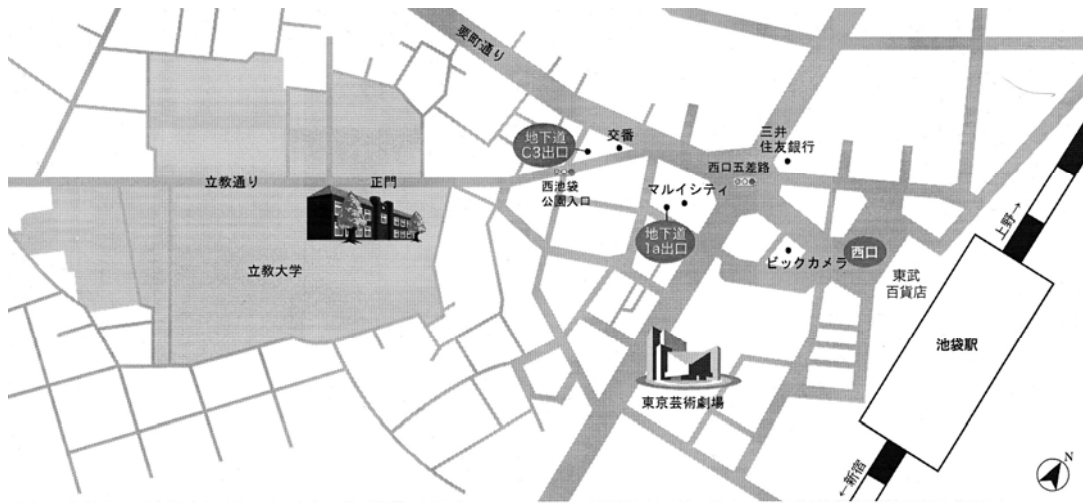

【立教大学周辺・池袋キャンパス地図】（豊島区西池袋3-34-1）