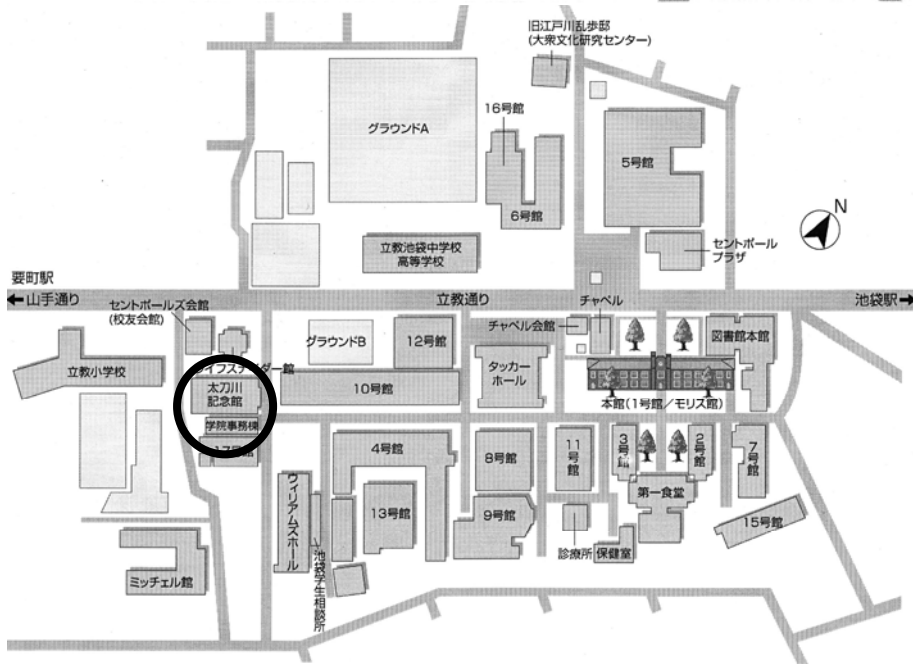

【立教大学周辺・池袋キャンパス地図】（豊島区西池袋3-34-1）